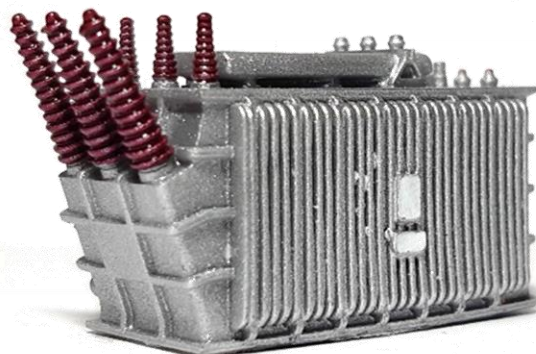

CARICHI

LOADS

1:160 «N»

TRASFORMATORE

1:160

**ART. CA-0001/1
VERDE
EP III/IV**

**ART. CA-0001/2
ALLUMINIO
EP III/IV**

**ART. CA-0001/3
GRIGIO
EP III/IV**