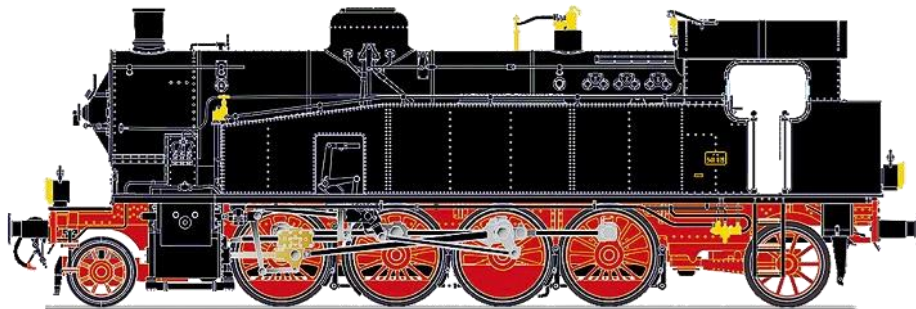

AUTUNNO 2024

OFFICINE ms

TORINO

**CARI APPASSIONATI,
UN NUOVO INIZIO... NEL SOLCO DELLA TRADIZIONE
INSTAURATA CON GMMODELLI!
IN QUESTO CATALOGO TROVATE TUTTE LE NOVITA' IN TRE
SCALE DIVERSE...
VI INFORMAIMO ANCHE CHE A SEGUITO DI UN PRIMO
IMPORTANTE RINNOVO TECNICO AD OGGI SIAMO IN GRADO
DI FORNIRVI I NOSTRI MODELLI AL SOLITO STANDARD
QUALITATIVO MA CON PREZZI PIÙ BASSI!
... BUONA CONSULTAZIONE!**

**DEAR FANS,
A NEW BEGINNING... IN THE WAKE OF TRADITION
ESTABLISHED WITH GMMODELS!
IN THIS CATALOGUE YOU WILL FIND ALL THE NEWS IN
THREE DIFFERENT SCALES...
WE ALSO INFORM YOU THAT FOLLOWING A FIRST
IMPORTANT TECHNICAL RENEWAL TO DATE WE ARE ABLE
TO PROVIDE YOU WITH OUR MODELS AT THE USUAL
QUALITY STANDARD BUT WITH LOWER PRICES!
... HAVE A HAPPY CONSULTATION!**