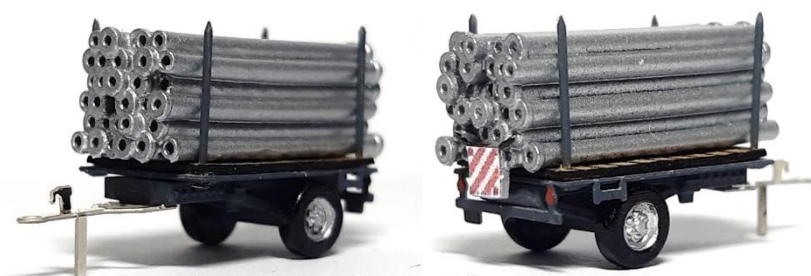

**ART. ME-0003/3
GRIGIO TOPO
TUBI
EP III/IV**